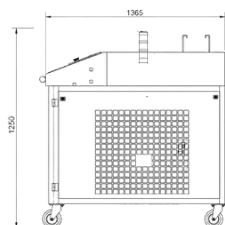

DIMENSIONS (mm)

CARACTÉRISTIQUES TECHNIQUES

LASER	Modèle	LS-6000
	Classe de danger laser	Classe 4
	Source laser	MAX (modifiable)
	Durée de vie de la source	100 000 heures
	Type	Laser fibre continu
	Puissance	6000 W
	Diamètre de cœur	Suivant configuration finale
	Qualité de faisceau	1.5 (@ 50µm)
	Longueur d'onde	1080 ± 10 nm
	Fréquence de modulation	20 KHz
	Stabilité de puissance	1%
Longueur de fibre	15 mètres (modifiable)	
Largeur de travail maximum	65 cm (suivant optique)	
SYSTÈME	Système de refroidissement	Liquide
	Composants électriques	LEGRAND et SCHNEIDER
SÉCURITÉ & CONTRÔLE	Sécurité interlock	Oui
	Colonne de signalisation	Oui
	Verrouillage machine	Clé et mot de passe
CARACTÉRISTIQUES ÉLECTRIQUES	Alimentation	380V triphasé 63 A
	Fréquence	50 / 60 Hz
	Puissance consommée	≈ 26.6 kW
INFORMATIONS GÉNÉRALES	Poids machine	310 kg
	Garantie	2 ans
	Livraison et formation	Inclus